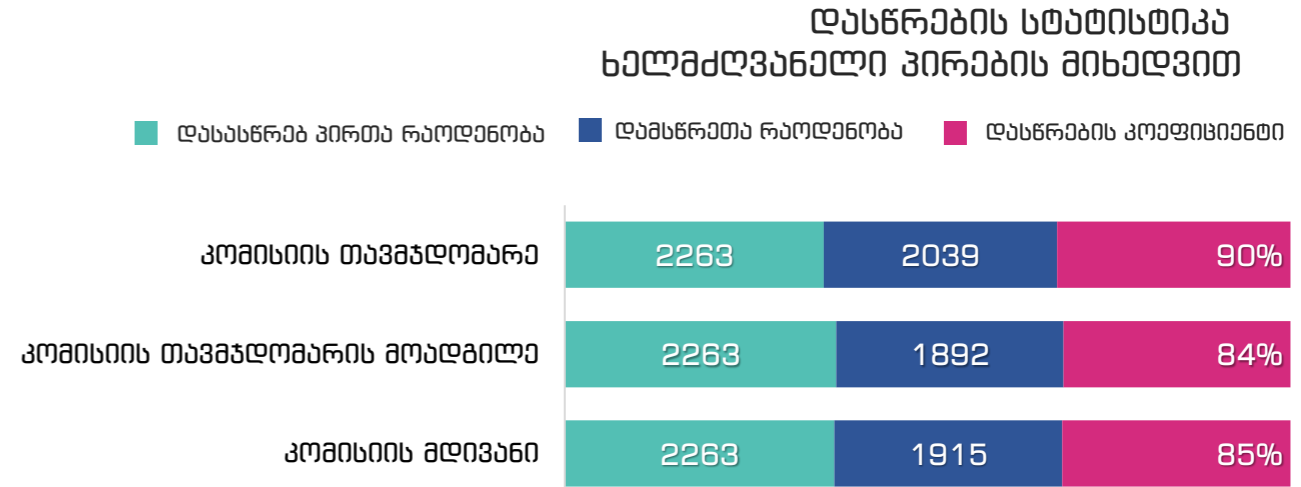

საუბნო საარჩევნო კომისიების წევრთა I ეტაპის ტრენინგებზე დასწრების სტატისტიკა
ტრენინგები საუბნო საარჩევნო კომისიების ხელმძღვანელი პირებისთვის (თავმჯდომარე, მოადგილე, მდივანი)
სადაც კენჭისყრა ელექტრონული საშუალებების გამოყენებით ტარდება.
მოგზადებულია ტრენინგის მიმდინარეობისას არსებული მონაცემების გათვალისწინებით

დასწრების კოეფიციენტი გენდერულ ჯგუფში

დასასწრებ პირთა რაოდენობა **6789**

დამსწრე პირთა რაოდენობა **5846**

დასწრების კოეფიციენტი **86%**

I ეტაპის ტრენინგებზე დასწრების სტატისტიკა მუნიციპალიტეტების/მხარეების მიხედვით