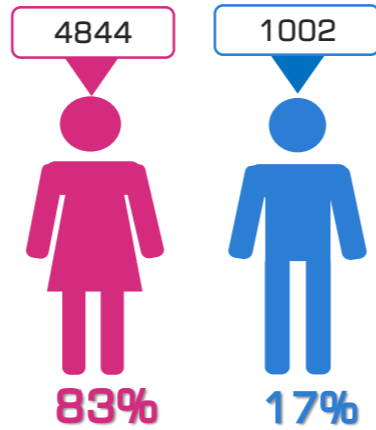

საუბნო საარჩევნო კომისიების წევრთა I ეტაპის ტრენინგებზე დასწრების სტატისტიკა
 ტრენინგები საუბნო საარჩევნო კომისიების ხელმძღვანელი პირებისთვის (თავმჯდომარე, მოადგილე, მდივანი)
 სადაც კენჭისყრა ელექტრონული საშუალებების გამოყენებით ტარდება.
 მოგზადებულია ტრენინგის მიმდინარეობისას არსებული მონაცემების გათვალისწინებით

დასწრების კოეფიციენტი გენდერულ ჯგუფში

დასასწრებ პირთა რაოდენობა **6789**

დამსწრე პირთა რაოდენობა **5846**

დასწრების კოეფიციენტი **86%**

I ეტაპის ტრენინგებზე დასწრების სტატისტიკა მუნიციპალიტეტების/მხარეების მიხედვით