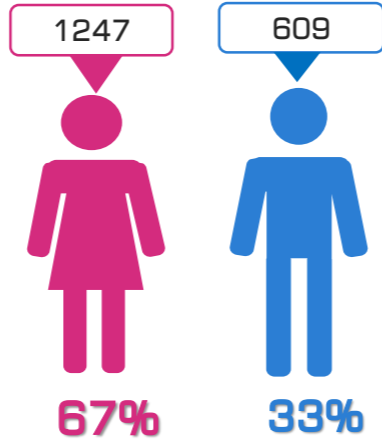

საუბრო საარჩევნო კომისიების წევრთა I ეტაპის ტრენინგებზე დასწრების სტატისტიკა
 ტრენინგები იმ საუბრო საარჩევნო კომისიების ხელმძღვანელი პირებისთვის (თავმჯდომარე, მოადგილე, მდივანი)
 სადაც კენჭისყრა ელექტრონული საშუალებების გამოყენების გარეშე ტარდება.
 მოგზადებულია ტრენინგის მიმდინარეობისას არსებული მონაცემების გათვალისწინებით

დასწრების კოეფიციენტი გენდერულ ჯგუფებში

დასასწრებ პირთა რაოდენობა **2304**

დამსწრე პირთა რაოდენობა **1856**

დასწრების კოეფიციენტი **81%**

დასწრების სტატისტიკა ხელმძღვანელი პირების მიხედვით

I ეტაპის ტრენინგებზე დასწრების სტატისტიკა მუნიციპალიტეტების/მხარეების მიხედვით