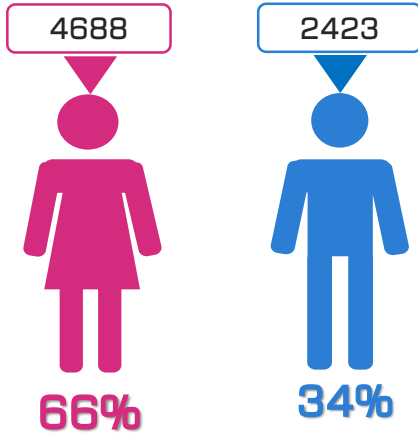

დასასწრებ პირთა რაოდენობა **12288**

დამსწრე პირთა რაოდენობა **7111**

დასწრების კოეფიციენტი **58%**

დასწრების კოეფიციენტი გენდერულ ჭრილში

ოლქი (კომისიის წევრები, ხელმძღვანელი პირების გარდა)

- ალეკო ელისაშვილი-მოქალაქეები
- ახალი პოლიტიკური ცენტრი გირჩი
- ევროპელი სოციალისტები
- ევროპული საქართველო-მოძრაობა თავისუფლებისთვის
- ერთიანობა-ნაციონალური მოძრაობა
- კი ევროპის-სტრატეგია აღმაშენებელი
- საქართველოს ევროპელი დემოკრატები
- ქართული ოცნება - დემოკრატიული საქართველო
- ძლიერი საქართველო-ლელო, ხალხისთვის, თავისუფლებისთვის!