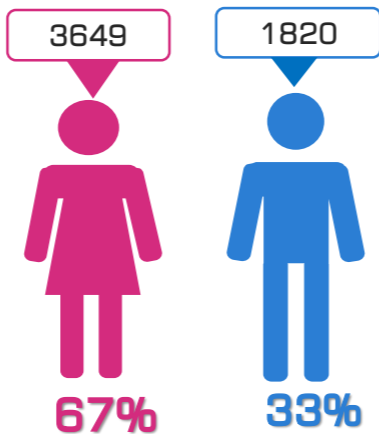

დასწრების კოეფიციენტი გენდერულ შრილში

დასასწრებ პირთა რაოდენობა

10752

დამსწრე პირთა რაოდენობა

5469

დასწრების კოეფიციენტი

51%

დასწრების სტატისტიკა კომისიის წევრების ამრჩევი/დამნიშნავი სუბიექტის მიხედვით

დასასწრებ პირთა რაოდენობა    დამსწრეთა რაოდენობა    დასწრების კოეფიციენტი