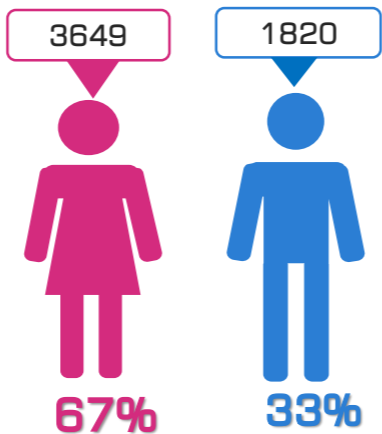

დასასწრებ პირთა რაოდენობა **36208**

დამსწრე პირთა რაოდენობა **22713**

დასწრების კოეფიციენტი **63%**

დასწრების სტატისტიკა ხელმძღვანელი პირების მიხედვით

დასწრების კოეფიციენტი გენდერულ ჭრილში

ოლქი (კომისიის წევრები, ხელმძღვანელი პირების გარდა)

დასწრების კოეფიციენტი გენდერულ შრილში

დასასწრებ პირთა რაოდენობა **10752**

დამსწრე პირთა რაოდენობა **5469**

დასწრების კოეფიციენტი **51%**

დასწრების სტატისტიკა კომისიის წევრების ამრჩევი/დამნიშნავი სუბიექტის მიხედვით

დასასწრებ პირთა რაოდენობა    დამსწრეთა რაოდენობა    დასწრების კოეფიციენტი