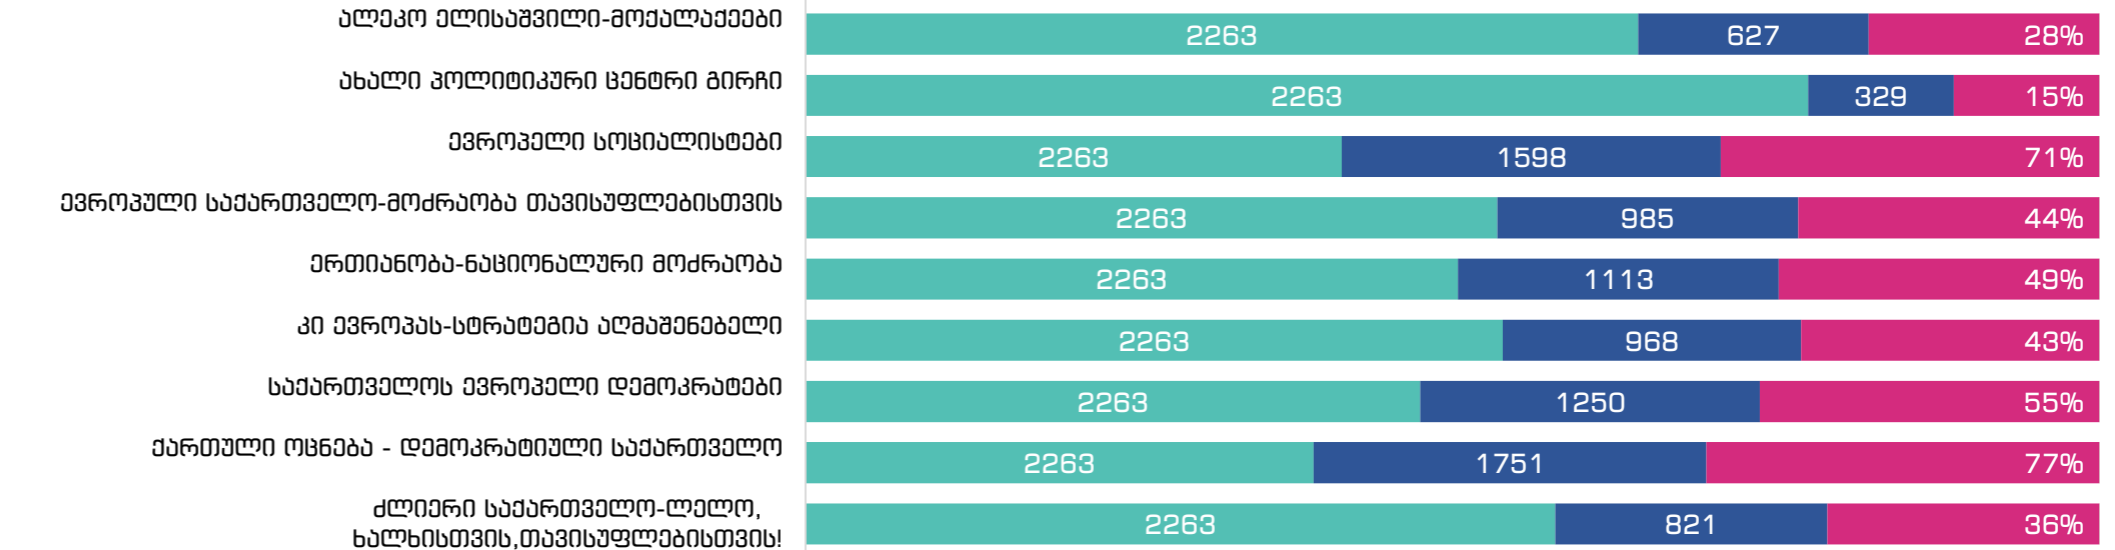

დასასწრებ პირთა რაოდენობა **36208**

დამსწრე პირთა რაოდენობა **22713**

დასწრების კოეფიციენტი **63%**

დასწრების სტატისტიკა ხელმძღვანელი პირების მიხედვით

დასწრების კოეფიციენტი გენდერულ ჭრილში

ოლქი (კომისიის წევრები, ხელმძღვანელი პირების გარდა)

დასწრების კოეფიციენტი გენდერულ შრილში

დასასწრებ პირთა რაოდენობა **10752**

დამსწრე პირთა რაოდენობა **5469**

დასწრების კოეფიციენტი **51%**

დასწრების სტატისტიკა კომისიის წევრების ამრჩევი/დამნიშნავი სუბიექტის მიხედვით