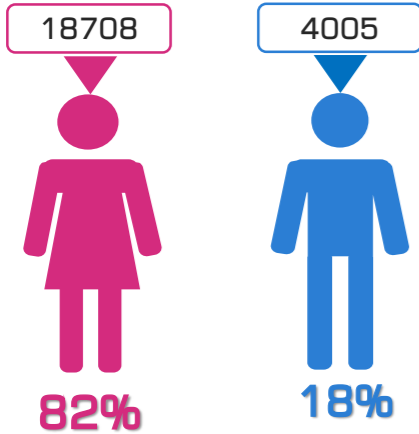

დასასწრებ პირთა რაოდენობა **36208**

დამსწრე პირთა რაოდენობა **22713**

დასწრების კოეფიციენტი **63%**

დასწრების სტატისტიკა ხელმძღვანელი პირების მიხედვით

დასწრების კოეფიციენტი გენდერულ ჭრილში

ოლქი (კომისიის წევრები, ხელმძღვანელი პირების გარდა)

დასწრების კოეფიციენტი გენდერულ შრილში

დასასწრებ პირთა რაოდენობა **10752**

დამსწრე პირთა რაოდენობა **5469**

დასწრების კოეფიციენტი **51%**

დასწრების სტატისტიკა კომისიის წევრების ამრჩევი/დამნიშნავი სუბიექტის მიხედვით

დასასწრებ პირთა რაოდენობა    დამსწრეთა რაოდენობა    დასწრების კოეფიციენტი