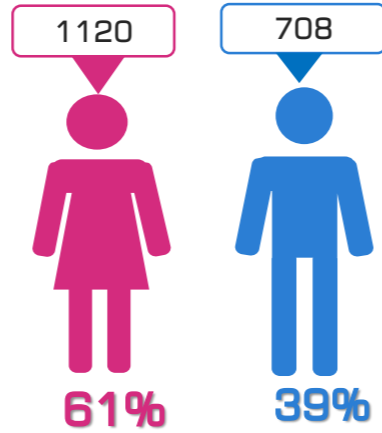

საუბნო საარჩევნო კომისიების წევრთა დამატებითი ეტაპის ტრენინგებზე დასწრების სტატისტიკა  
 ტრენინგები იმ საუბნო საარჩევნო კომისიების წევრებისთვის (ვინც ვერ დაესწრო განვლილი ეტაპის ტრენინგებს) სადას კენჭისყრა  
 ელექტრონული საშუალებების გამოყენების გარეშე ტარდება  
 სამიზნე აუდიტორია: საუბნო საარჩევნო კომისიების ხელმძღვანელი პირები და კომისიის წევრები  
 მოგზაუბრულია ტრენინგის მიმდინარეობისას არსებული მონაცემების გათვალისწინებით

დასწრების სტატისტიკა გენდერულ ჯგუფში

დასასწრებ პირთა რაოდენობა **5740**

დამსწრე პირთა რაოდენობა **1828**

დასწრების კოეფიციენტი **32%**

დასწრების სტატისტიკა ხელმძღვანელი პირების მიხედვით

დასწრების სტატისტიკა კომისიის წევრების ამრჩევი/დამნიშნავი სუბიექტის მიხედვით