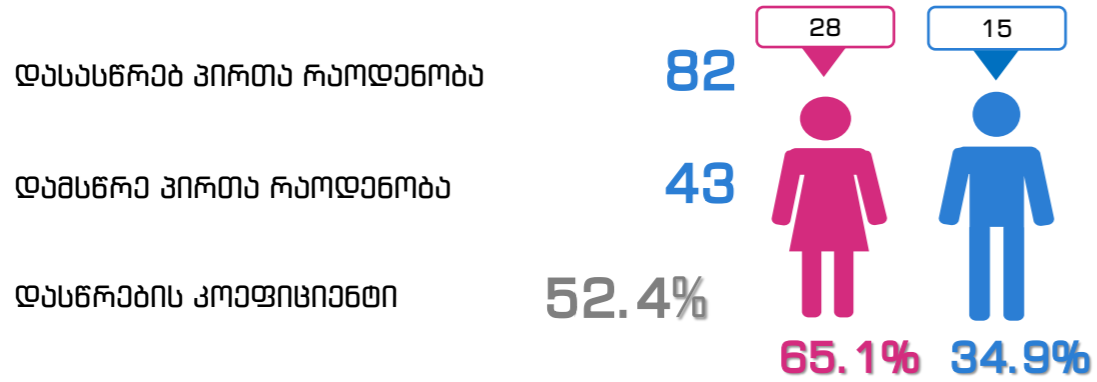

კენიტივური დაწესებულებაში შექმნილი 8 საუბრო საარჩევნო კომისიის სპეციალური ჯგუფების წევრების ტრენინგე დასწრების სტატისტიკა
 მომზადებულია ტრენინგის მიმდინარეობისას არსებული მონაცემების გათვალისწინებით

ტრენინგე დასწრების სტატისტიკა მუნიციპალიტეტების/მხარეების მიხედვით