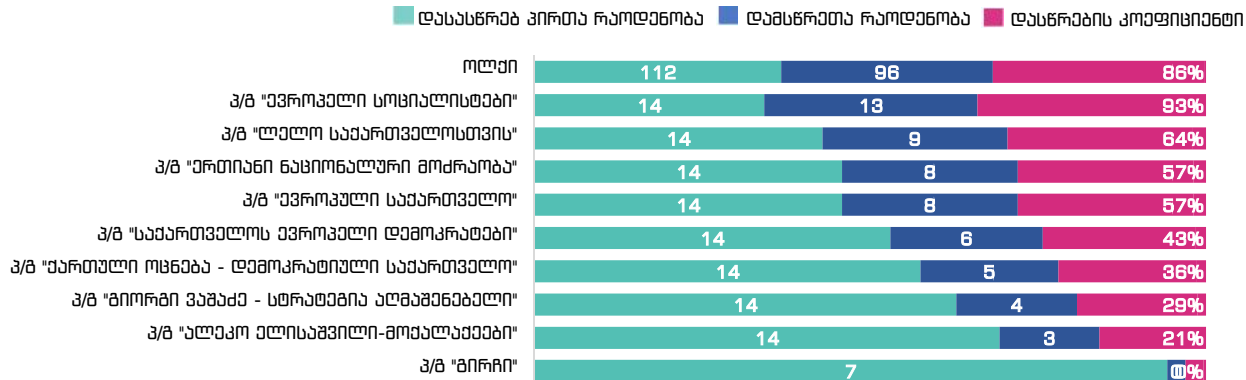

საუბნო საარჩევნო კომისიების წევრთა 1 ეტაპის ტრენინგებზე დასწრების სტატისტიკა - საკრებულოს შუალედური არჩევნები (ტრენინგი საუბნო საარჩევნო კომისიების სრული შემადგენლობისთვის)  
 მოგზადებულია ტრენინგის მიმდინარეობისას არსებული მონაცემების გათვალისწინებით

1 ეტაპის ტრენინგზე დასწრების სტატისტიკა ამრჩევი/დამნიშნავი სუბიექტის მიხედვით

საუბნო საარჩევნო კომისიების წევრთა II ეტაპის ტრენინგებზე დასწრების სტატისტიკა - ბათუმის მუნიციპალიტეტის საკრებულოს შუალედური არჩევნები  
(ტრენინგები საუბნო საარჩევნო კომისიების წევრებისთვის)  
მოგზაუბებულია ტრენინგის მიმდინარეობისას არსებული მონაცემების გათვალისწინებით