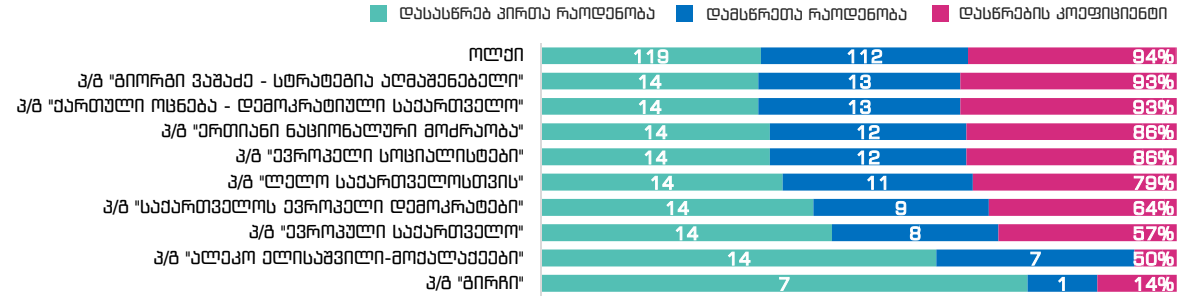

1 ეტაპის ტრენინგზე დასწრების სტატისტიკა ამრჩევი/დამნიშნავი სუბიექტის მიხედვით

საუბნო საარჩევნო კომისიების წევრთა II ეტაპის ტრენინგებზე დასწრების სტატისტიკა - ბათუმის მუნიციპალიტეტის საკრებულოს შუალედური არჩევნები  
(ტრენინგები საუბნო საარჩევნო კომისიების წევრებისთვის)  
მოგზაუბებულია ტრენინგის მიმდინარეობისას არსებული მონაცემების გათვალისწინებით

დასასწრებ პირთა რაოდენობა **238**  
დასწრე პირთა რაოდენობა **198**  
დასწრების კოეფიციენტი **83%**

დასწრების სტატისტიკა ამრავი/დაბნობილი სუბიექტის მიხედვით

საუბნო საარჩევნო კომისიების ხელმძღვანელი პირების II ეტაპის ტრენინგზე დასწრების სტატისტიკა