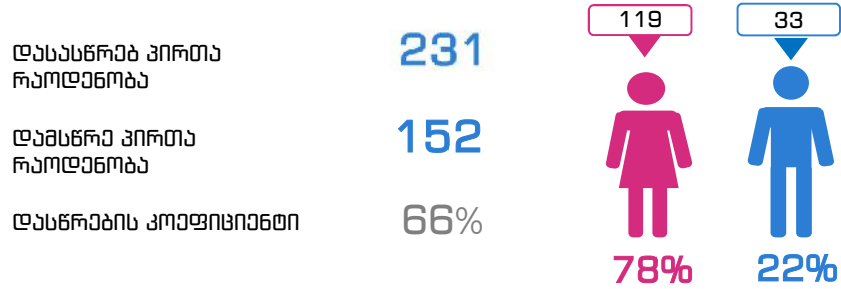

საუბნო საარჩევნო კომისიების წევრთა 1 ეტაპის ტრენინგებზე დასწრების სტატისტიკა - საკრებულოს შუალედური არჩევნები (ტრენინგი საუბნო საარჩევნო კომისიების სრული შემადგენლობისთვის)  
 მოგზადებულია ტრენინგის მიმდინარეობისას არსებული მონაცემების გათვალისწინებით