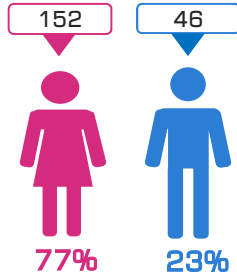

საუბნო საარჩევნო კომისიების წევრთა II ეტაპის ტრენინგებზე დასწრების სტატისტიკა - ბათუმის მუნიციპალიტეტის საკრებულოს შუალედური არჩევნები
(ტრენინგები საუბნო საარჩევნო კომისიების წევრებისთვის)
მოგზაუბებულია ტრენინგის მიმდინარეობისას არსებული მონაცემების გათვალისწინებით

დასასწრებ პირთა რაოდენობა **238**
დასწრე პირთა რაოდენობა **198**
დასწრების კოეფიციენტი **83%**