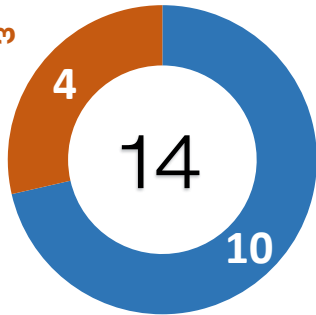

საარჩევნო სუბიექტების წარმომადგენელთა საინფორმაციო შეხვედრა დასწრების სტატისტიკა

საარჩევნო სუბიექტების რაოდენობა

საინიციატივო
ჯგუფი

პოლიტიკური
პარტია

მონაწილეთა რაოდენობა

საინიციატივო
ჯგუფი

პოლიტიკური
პარტია

49%

51%