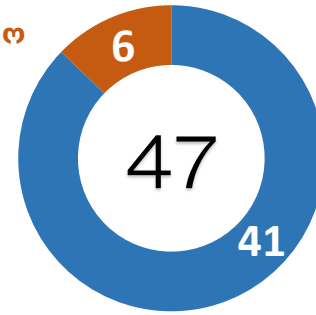

საარჩევნო სუბიექტების წარმომადგენელთა საინფორმაციო შეხვედრა დასწრების სტატისტიკა

საარჩევნო სუბიექტების რაოდენობა

საინიციატივო
ჯგუფი

პოლიტიკური
პარტია

მონაწილეთა რაოდენობა

საინიციატივო
ჯგუფი

პოლიტიკური
პარტია

49%

51%