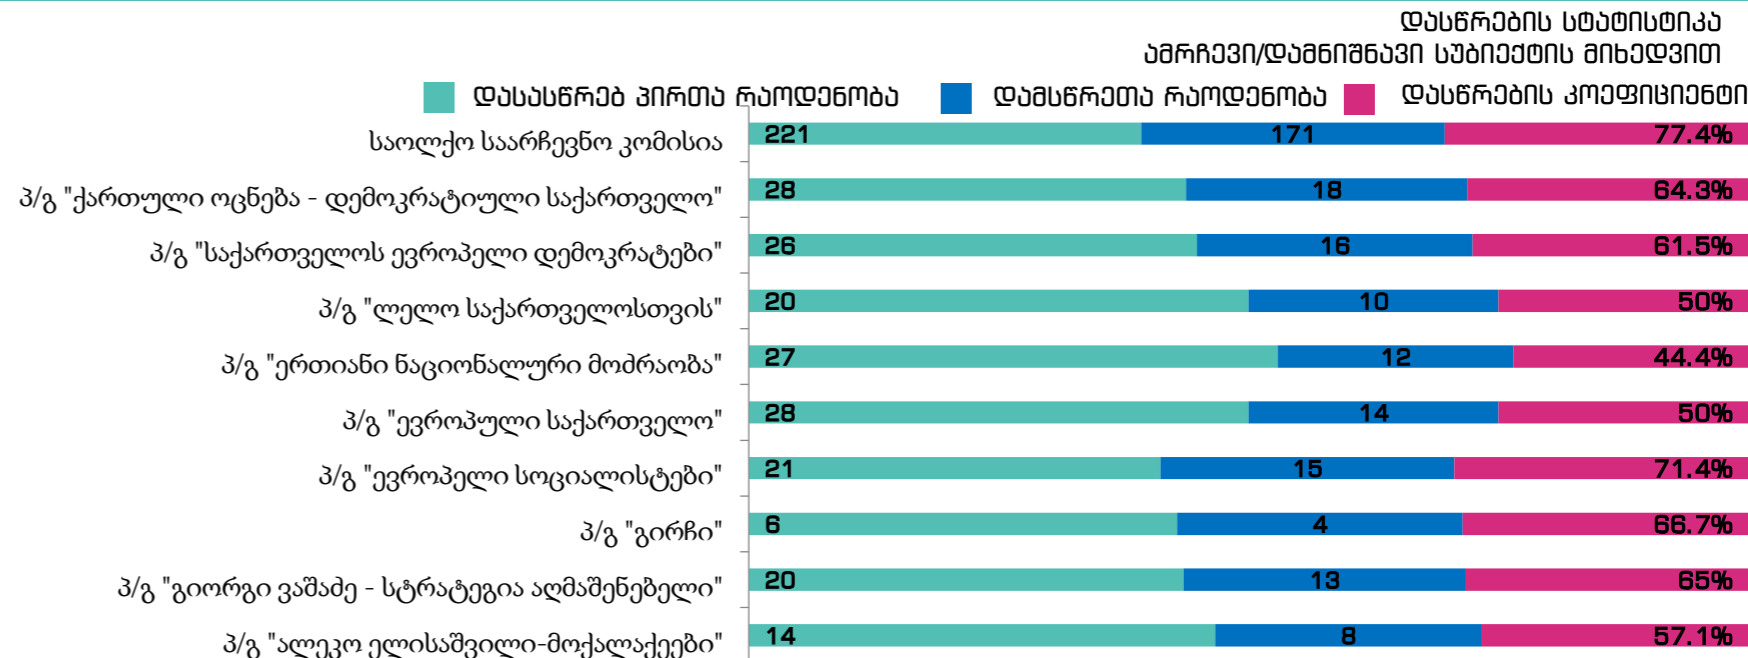

სტატისტიკური საგნობრივო დაწესებულებებსა და იზოლაციაში (კარანტინი, თვითიზოლაცია) მყოფი ამომრჩევლების საარჩევნო უფლების რეალიზების მიზნით შექმნილი 29 საუბნო საარჩევნო კომისიის სპეციალური ჯგუფების წევრების ტრენინგზე დასწრების სტატისტიკა მომზადებულია ტრენინგის მიმდინარეობისას არსებული მონაცემების გათვალისწინებით