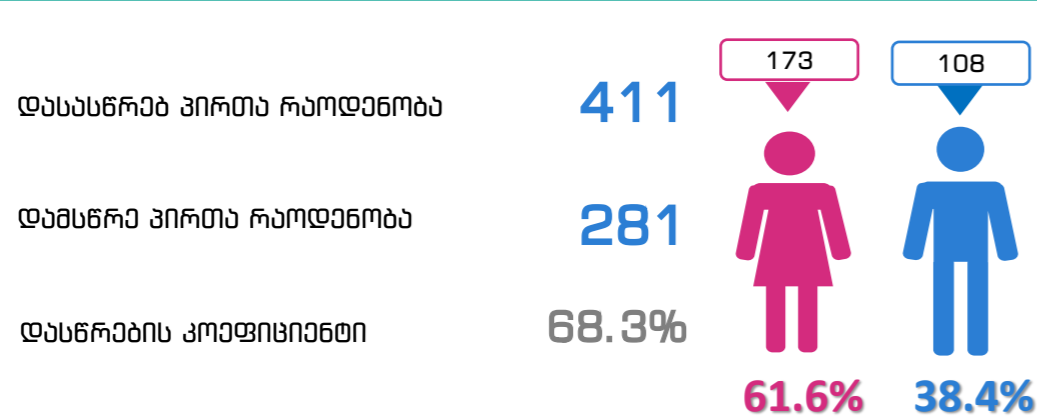

სტატისტიკური საგნობრივო დაწესებულებებსა და იზოლაციაში (კარანტინი, თვითიზოლაცია) მყოფი ამომრჩევლების საარჩევნო უფლების რეალიზების მიზნით შექმნილი 29 საუბნო საარჩევნო კომისიის სპეციალური ჯგუფების წევრების ტრენინგზე დასწრების სტატისტიკა მომზადებულია ტრენინგის მიმდინარეობისას არსებული მონაცემების გათვალისწინებით