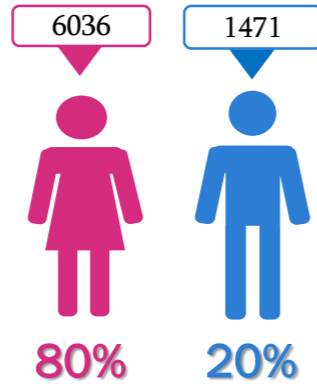

# საუბნო საარჩევნო კომისიის წევრთა ინსტრუქტაჟი - I ეტაპი

საუბნო საარჩევნო კომისიების წევრთა (9 წევრი თითო საუბნო საარჩევნო კომისიიდან, გარდა კომისიის ხელმძღვანელი პირებისა) დასწრების სტატისტიკა მოგზადაბულია ინსტრუქტაჟის მიმდინარეობისას არსებული მონაცემების გათვალისწინებით

დასასწრებ პირთა რაოდენობა **13 798**

დამსწრე პირთა რაოდენობა **7 507**

დასწრების კოეფიციენტი **54%**

დასწრების სტატისტიკა  
არჩევი/დამნიშნავი სუბიექტის მიხედვით

დასასწრებ პირთა რაოდენობა    დამსწრეთა რაოდენობა    დასწრების კოეფიციენტი