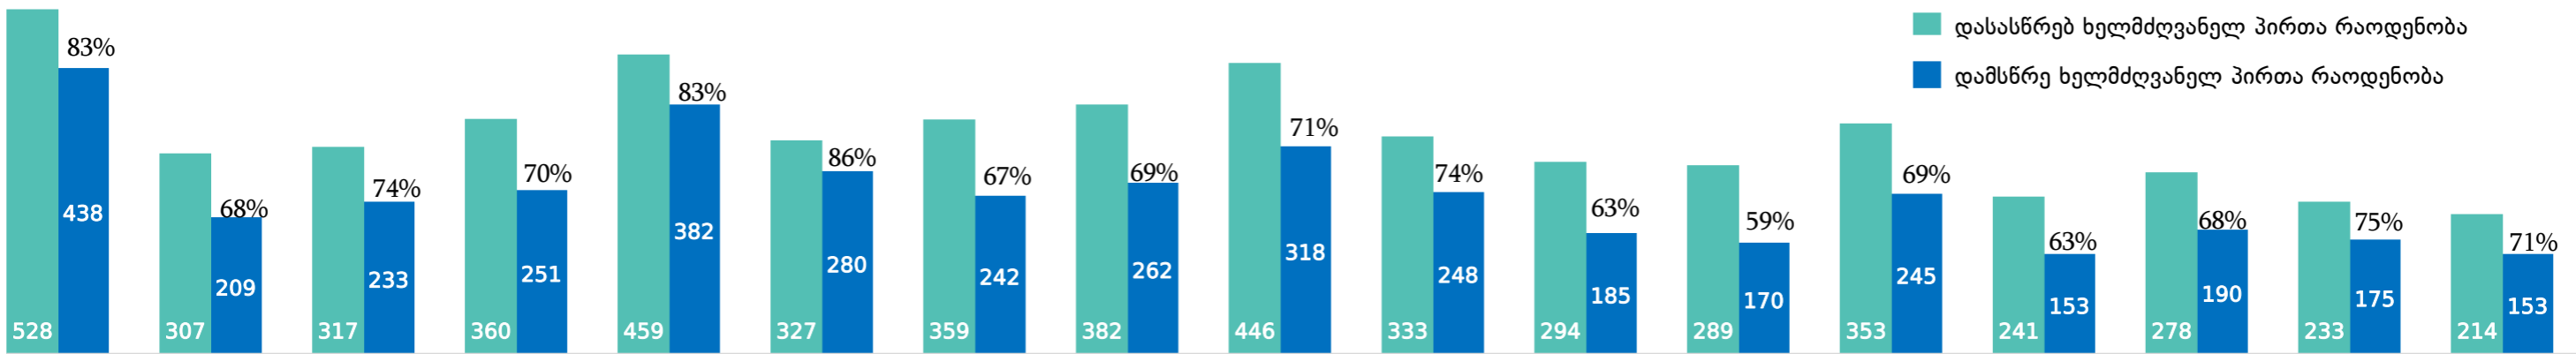

## დასწრების სტატისტიკა საარჩევნო ოლქების მიხედვით

# საუბნო საარჩევნო კომისიის წევრთა ინსტრუქტაჟი - II ეტაპი

საუბნო საარჩევნო კომისიების ხელმძღვანელ პირთა დასწრების სტატისტიკა მოგზაუბრული ინსტრუქტაჟის მიმდინარეობისას არსებული მონაცემების გათვალისწინებით

დასასწრებ პირთა რაოდენობა **5 720**

დამსწრე პირთა რაოდენობა **4 134**

დასწრების კოეფიციენტი **72%**

დასასწრებ პირთა რაოდენობა    დამსწრეთა რაოდენობა    დასწრების კოეფიციენტი

კომისიის თავმჯდომარე	1918	1546	81%
კომისიის თავმჯდომარის მოადგილე	1892	1192	63%
კომისიის მდივანი	1910	1396	73%

## დასწრების სტატისტიკა საარჩევნო ოლქების მიხედვით

მაჟორიტარული საარჩევნო ოლქი № 30    მაჟორიტარული საარჩევნო ოლქი № 28    მაჟორიტარული საარჩევნო ოლქი № 27    მაჟორიტარული საარჩევნო ოლქი № 23    მაჟორიტარული საარჩევნო ოლქი № 21    მაჟორიტარული საარჩევნო ოლქი № 16    მაჟორიტარული საარჩევნო ოლქი № 12    მაჟორიტარული საარჩევნო ოლქი № 11    მაჟორიტარული საარჩევნო ოლქი № 10    მაჟორიტარული საარჩევნო ოლქი № 8    მაჟორიტარული საარჩევნო ოლქი № 7    მაჟორიტარული საარჩევნო ოლქი № 6    მაჟორიტარული საარჩევნო ოლქი № 5    მაჟორიტარული საარჩევნო ოლქი № 4    მაჟორიტარული საარჩევნო ოლქი № 3    მაჟორიტარული საარჩევნო ოლქი № 2    მაჟორიტარული საარჩევნო ოლქი № 1