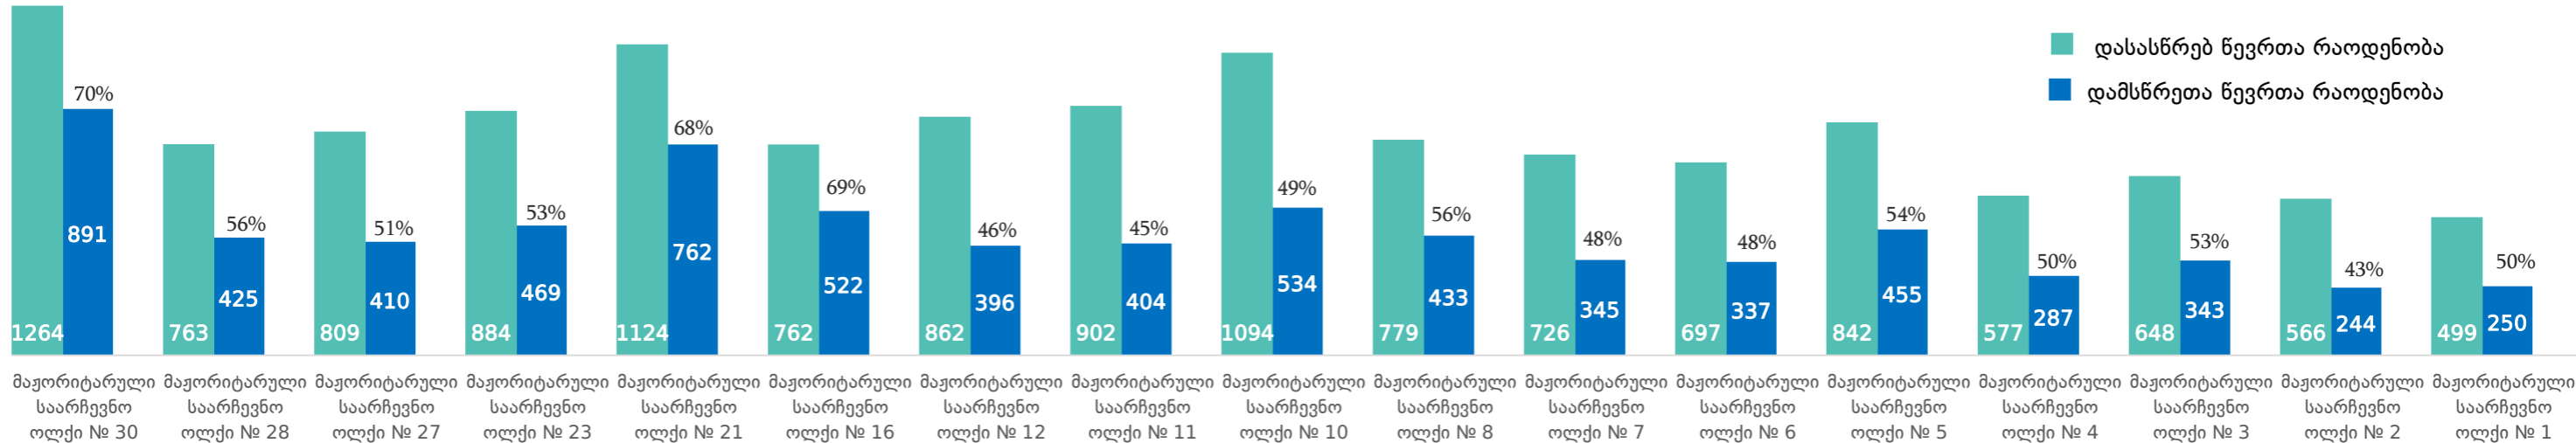

დასწრების სტატისტიკა საარჩევნო ოლქების მიხედვით